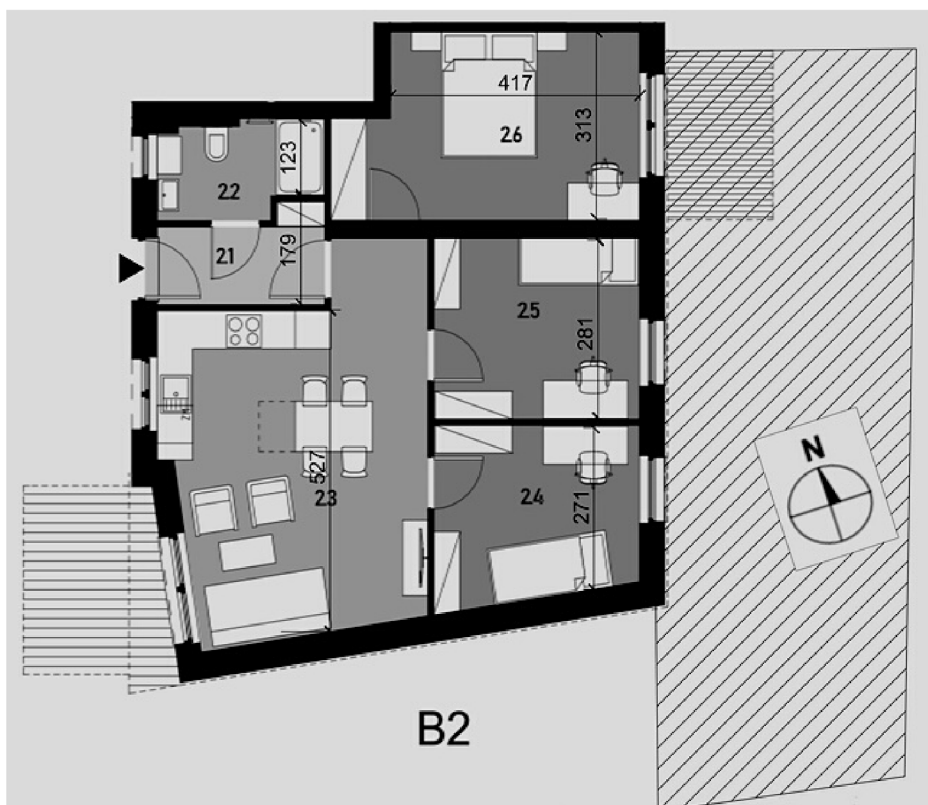

LOKALIZACJA:

KAMIENICA POWSTAŃCÓW 4

UL. POWSTAŃCÓW ŚLĄSKICH 4
42-700 LUBLINIEC

PARTER/ BUDYNEK B/2

MIESZKANIE NR 2

2.1 Hol	4.23 m²
2.2 łazienka	4.17 m²
2.3 Salon z aneksem kuchennym	23.19 m²
2.4 Pokój	9.50 m²
2.5 Pokój	9.89 m²
2.6 Pokój	14.85 m²
.....	
Razem	65.83 m²
Powierzchnia działki	51.00 m²

Orientacja

Budynek B

Schemat rzutu parteru