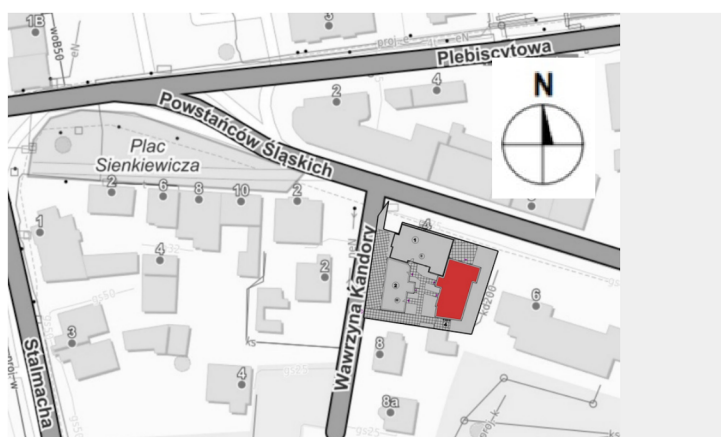

LOKALIZACJA:

KAMIENICA POWSTAŃCÓW 4

UL. POWSTAŃCÓW ŚLĄSKICH 4
42-700 LUBLINIEC

PARTER/ BUDYNEK B/2

MIESZKANIE NR 2

2.1 Hol	4.23 m²
2.2 łazienka	4.17 m²
2.3 Salon z aneksem kuchennym	23.19 m²
2.4 Pokój	9.50 m²
2.5 Pokój	9.89 m²
2.6 Pokój	14.85 m²
.....	
Razem	65.83 m²
Powierzchnia działki	51.00 m²