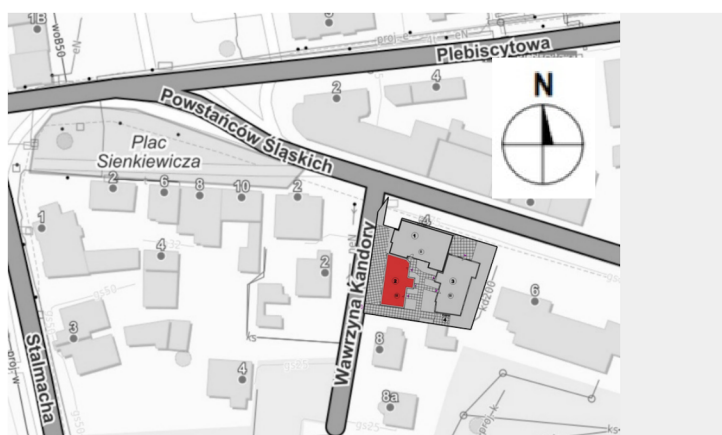

LOKALIZACJA:

KAMIENICA POWSTAŃCÓW 4

UL. POWSTAŃCÓW ŚLĄSKICH 4
42-700 LUBLINIEC

PARTER/ BUDYNEK A/2

MIESZKANIE NR 2

2.1 Przedpokój	3.57 m ²
2.2 łazienka	4.37 m ²
2.3 Salon z aneksem kuchennym	25.86 m ²
2.4 Pokój	8.99 m ²
.....	
Razem	42.79 m²

Orientacja

Budynek A

Schemat rzutu parteru