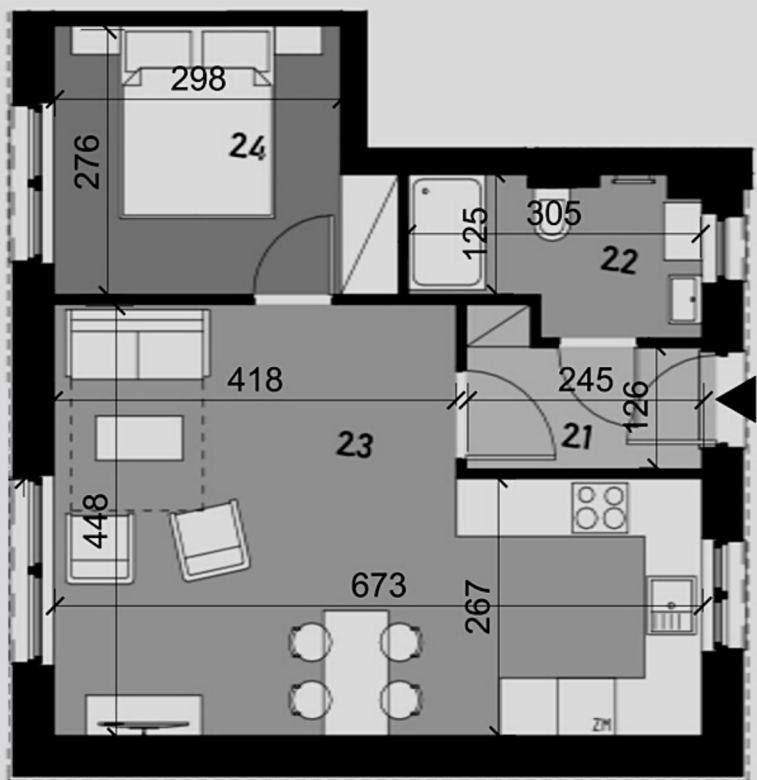

LOKALIZACJA:

KAMIENICA POWSTAŃCÓW 4

UL. POWSTAŃCÓW ŚLĄSKICH 4
42-700 LUBLINIEC

PARTER/ BUDYNEK A/2

MIESZKANIE NR 2

2.1 Przedpokój	3.57 m ²
2.2 łazienka	4.37 m ²
2.3 Salon z aneksem kuchennym	25.86 m ²
2.4 Pokój	8.99 m ²
.....	
Razem	42.79 m²

Orientacja

Budynek A

Schemat rzutu parteru