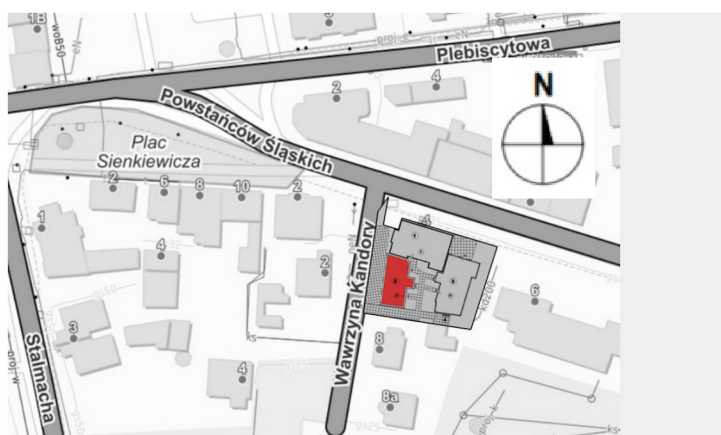

LOKALIZACJA:

KAMIENICA POWSTAŃCÓW 4

UL. POWSTAŃCÓW ŚLĄSKICH 4
42-700 LUBLINIEC

PARTER/ BUDYNEK A/1

MIESZKANIE NR 1

1.1 Przedpokój	4.27 m²
1.2 łazienka	4.05 m²
1.3 Salon z aneksem kuchennym	22.47 m²
1.4 Pokój	9.54 m²
.....	
Razem	40,33 m²

Orientacja

Budynek A

Schemat rzutu parteru